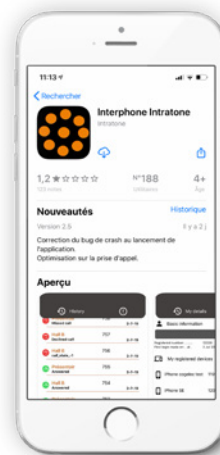

Le contrôle d'accès sans fil Intratone, comment ça marche ?

VOTRE ACCÈS

1

**VOUS RECEVEZ
VOS BADGES.**

2

**POUR OUVRIR LA PORTE
DE VOTRE IMMEUBLE,**
posez votre badge sur le
lecteur noir de l'interphone.

3

En le retirant,
la porte se déverrouille.
VOUS POUVEZ ENTRER.

APPEL VIDÉO

Avec l'application gratuite et l'option vidéo
Mon interphone Intratone

B

VOTRE APPLICATION SONNE
et une notification vous invite à décrocher.

VOUS VOYEZ ALORS VOTRE VISITEUR
et vous choisissez de prendre (ou pas) la communication en appuyant sur le micro.

VOUS PARLEZ À VOTRE VISITEUR
et vous choisissez (ou pas) de lui ouvrir la porte en appuyant sur l'icône de la porte.

Téléchargez l'application gratuite Mon Interphone Intratone pour voir votre visiteur

La vidéo est opérationnelle
le lendemain de l'installation
de l'application.

*Nécessite que votre gestionnaire
ait souscrit à l'option vidéo.*

APPLICATION DISPONIBLE SUR :

INTERPHONES ET SOLUTIONS DE CONTRÔLE D'ACCÈS SANS FIL