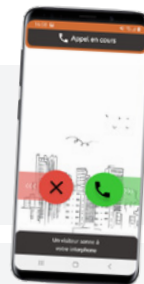

Mon mémo Résident

Pour tout savoir sur la solution
d'interphonie sans fil **INTRATONE**

Le contrôle d'accès sans fil vous permet de :

-  **Ouvrir la porte de l'immeuble**
depuis votre téléphone, sans vous déplacer.
-  **Éviter tous travaux** dans votre logement.
-  **Répondre depuis tous vos appareils**
(téléphone, smartphone, tablette...) avec l'application gratuite « Mon interphone Intratone » ou sans application, en décrochant votre téléphone fixe.
-  **Décider ou non d'afficher votre nom**
sur l'interphone selon des créneaux horaires définis.
-  **Répondre même lorsque vous n'êtes pas chez vous.**

Le contrôle d'accès sans fil Intratone, comment ça marche ?

VOTRE ACCÈS

1

**VOUS RECEVEZ
VOS BADGES.**

2

**POUR OUVRIR LA PORTE
DE VOTRE IMMEUBLE,**
posez votre badge sur le
lecteur noir de l'interphone.

3

En le retirant,
la porte se déverrouille.
VOUS POUVEZ ENTRER.

APPEL VIDÉO

Avec l'application gratuite et l'option vidéo
Mon interphone Intratone

B

VOTRE APPLICATION SONNE
et une notification vous invite à décrocher.

VOUS VOYEZ ALORS VOTRE VISITEUR
et vous choisissez de prendre (ou pas) la communication en appuyant sur le micro.

VOUS PARLEZ À VOTRE VISITEUR
et vous choisissez (ou pas) de lui ouvrir la porte en appuyant sur l'icône de la porte.

Téléchargez l'application gratuite Mon Interphone Intratone pour voir votre visiteur