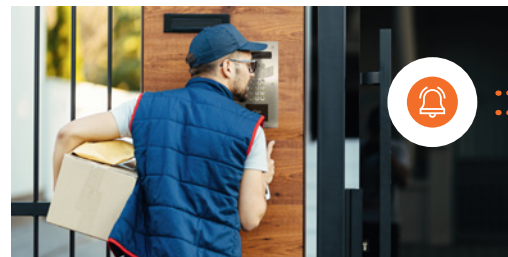

Mon mémo Résident

Pour tout savoir sur la solution
d'interphonie sans fil **INTRATONE**

Le contrôle d'accès sans fil vous permet de :

-  **Ouvrir la porte de l'immeuble**
depuis votre téléphone, sans vous déplacer.
-  **Éviter tous travaux** dans votre logement.
-  **Répondre depuis tous vos appareils**
(téléphone, smartphone, tablette...) avec l'application gratuite « Mon interphone Intratone » ou sans application, en décrochant votre téléphone fixe.
-  **Décider ou non d'afficher votre nom**
sur l'interphone selon des créneaux horaires définis.
-  **Répondre même lorsque vous n'êtes pas chez vous.**

Le contrôle d'accès sans fil Intratone, comment ça marche ?

VOTRE ACCÈS

1

**VOUS RECEVEZ
VOS BADGES.**

2

**POUR OUVRIR LA PORTE
DE VOTRE IMMEUBLE,**
posez votre badge sur le
lecteur noir de l'interphone.

3

En le retirant,
la porte se déverrouille.
VOUS POUVEZ ENTRER.

Gérer vos visites avec Intratone, c'est simple.

VOS VISITES

**VOTRE VISITEUR EST À
L'ENTRÉE DE L'IMMEUBLE.**

Il sélectionne votre nom
(pour la DINA) ou utilise
les flèches ← ou → ,
puis appuie sur .

APPEL AUDIO*