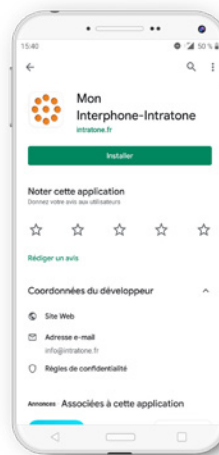

Téléchargez l'application gratuite Mon Interphone Intratone pour voir votre visiteur

La vidéo est opérationnelle
le lendemain de l'installation
de l'application.

*Nécessite que votre gestionnaire
ait souscrit à l'option vidéo.*

APPLICATION DISPONIBLE SUR :

INTERPHONES ET SOLUTIONS DE CONTRÔLE D'ACCÈS SANS FIL

www.intratone.com