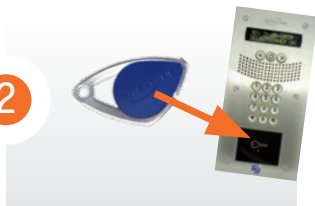

Mon mémo Résident

Pour tout savoir sur la solution
d'interphonie sans fil **INTRATONE**

Le contrôle d'accès sans fil vous permet de :

-  **Ouvrir la porte de l'immeuble**
depuis votre téléphone, sans vous déplacer.
-  **Éviter tous travaux** dans votre logement.
-  **Répondre depuis tous vos appareils**
(téléphone, smartphone, tablette...) avec l'application gratuite « Mon interphone Intratone » ou sans application, en décrochant votre téléphone fixe.
-  **Décider ou non d'afficher votre nom**
sur l'interphone selon des créneaux horaires définis.
-  **Répondre même lorsque vous n'êtes pas chez vous.**

Le contrôle d'accès sans fil Intratone, comment ça marche ?

VOTRE ACCÈS

1

**VOUS RECEVEZ
VOS BADGES.**

2

**POUR OUVRIR LA PORTE
DE VOTRE IMMEUBLE,**
posez votre badge sur le
lecteur noir de l'interphone.

3

En le retirant,
la porte se déverrouille.
VOUS POUVEZ ENTRER.

Gérer vos visites avec Intratone, c'est simple.

VOS VISITES

**VOTRE VISITEUR EST À
L'ENTRÉE DE L'IMMEUBLE.**

Il sélectionne votre nom
(pour la DINA) ou utilise
les flèches ← ou → ,
puis appuie sur .

APPEL AUDIO*