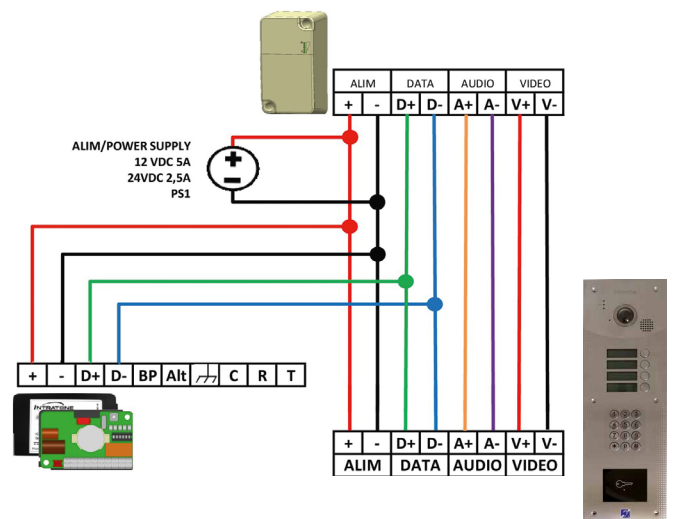

DESCRIPTIF

Nombre max de logements gérés	max. 56
RACCORDEMENT	
Module 4G-IP	✓
CARACTÉRISTIQUES MODULE 4G-IP	
Module 4G-IP déporté	✓
Connexion à une caméra déportée module 4G-IP	✓
Nombre d'interphones par module 4G-IP	1 vidéo
Forfait de services inclus	sur devis
ÉQUIPEMENT CONTRÔLE D'ACCÈS	
Clavier codé	En option
Lecteur de proximité mains-libres	✓
Boucle auditive	Avec option clavier
POSE	
Pose en encastrement	✓
FINITION	
Inox	✓

⁽¹⁾ Dispositif évitant qu'un résident soit dérangé par des appels répétitifs

CARACTÉRISTIQUES TECHNIQUES

ALIMENTATION

Centrale de gestion 12 V DC 5A - 24 V DC 2,5A

CÂBLAGE

CENTRALE 1 PORTE 03-0102

Module 4G-IP - Centrale

4 à 8 boutons L 150 mm

8 boutons + clavier à 24 boutons L 260 mm

24 boutons + clavier à 40 boutons L 370 mm

40 boutons + clavier à 56 boutons L 480 mm

3 blocs (Dôme / Boutons d'appel / Lecteur) H 345 mm

4 blocs (Dôme / Boutons d'appel / Clavier / Lecteur) H 445 mm

P 2,5 mm

ENVIRONNEMENT

Température de fonctionnement Interphone

-20° C à +60° C

Indice Protection Interphone IP54

SCHÉMA SIMPLIFIÉ

N'oubliez pas d'ajouter votre forfait de services !